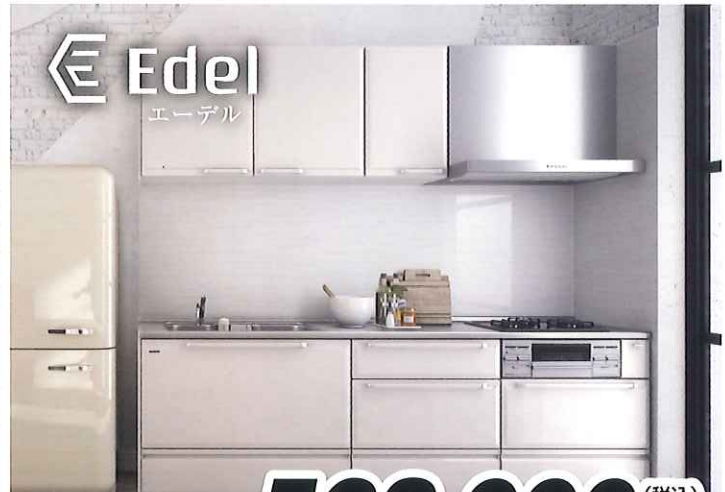

株式会社

あみや商事のリフォーム相談

Takara standard

キッチン

バス

洗面化粧台

トイレ

給湯器

水まわりリフォームのことなら何でもご相談下さい。

Treasia
トレーシア

I型間口255cm
足元スライドタイプ

605,000円(税込)

※取付け工事費別途 ※写真はイメージです

Edel
エーデル

I型間口255cm
足元スライドタイプ

538,000円(税込)

※取付け工事費別途 ※写真はイメージです

ホーロー家事らくキッチン

キッチンに求められるもの、それは「お手入れのしやすさ」、「たっぷり収納」、そして「効率よく調理ができること」。

キッチンワークの効率をぐんと高め、あなたの家事を「らく」にします。

すみずみまで
高品位ホーロー
だから「お手入れカンタン」

広いキッチンの壁、拭き掃除はラクなほうがいい。

掃除がしづらいキャビネットも、拭くだけでピカピカに。

面倒なレンジフード掃除がこんなにラクに。

毎日のお掃除もラクラク!! お手入れ簡単レンジフード

KEEP CLEAN HOOD
キープクリーンフード

VRACタイプ
190,000円(税込)

※取付け工事費別途 ※写真はイメージです

- POINT 01 10年間ファンのお手入れ不要
  タカラ独自のフィルタリング構造
- POINT 02 セルフメンテナンス可能
  10年後も有償での業者依頼不要
- POINT 03 ホーロー前幕板
  意外と汚れやすい前幕板までホーロー製
- POINT 04 シームレスで清掃性UP
  フードパネルが継ぎ目のないホーロー一体構造を実現

頑固な油汚れから「トリプルガード」

VMAタイプ
間口75cm

72,000円(税込)

※取付け工事費別途 ※写真はイメージです

シロココファンがこの価格

VUSタイプ
間口75cm

44,000円(税込)

■ホーロー整流板

※取付け工事費別途 ※写真はイメージです