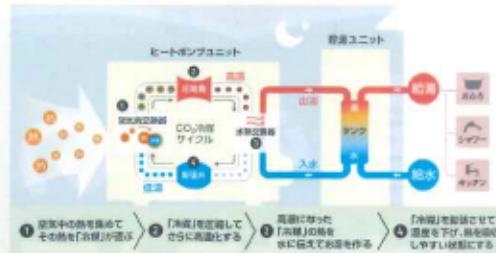

エコキュート

空気の熱を利用して
お湯を沸かす

HITACHI

無線LAN機能

台所リモコン 浴室リモコン

☎27-01 BHP-FG37XU(本体) BER-X1FH-T (無線LANアダプター付属リモコン) **479,600**円(税込) 工事費別途
436,000円 税別

370Lフルオートタイプ

☎27-02 BHP-FG46XU(本体) BER-X1FH-T (無線LANアダプター付属リモコン) **523,600**円(税込) 工事費別途
476,000円 税別

460Lフルオートタイプ

CORONA

無線LAN機能

台所リモコン 浴室リモコン

☎27-03 CHP-37AZ1 (無線LAN対応 インターホンリモコン付き) **500,500**円(税込) 工事費別途
455,000円 税別

370Lフルオートタイプ

☎27-04 CHP-46AZ1 (無線LAN対応 インターホンリモコン付き) **547,800**円(税込) 工事費別途
498,000円 税別

460Lフルオートタイプ

DAIKIN

無線LAN機能

台所リモコン 浴室リモコン

☎27-05 EQA37YFV(本体) BRC083G1 (スタイリッシュリモコン) **555,500**円(税込) 工事費別途
505,000円 税別

370Lフルオートタイプ

☎27-06 EQA46YFV(本体) BRC083G1 (スタイリッシュリモコン) **605,000**円(税込) 工事費別途
550,000円 税別

460Lフルオートタイプ

オール電化住宅にも対応！IHクッキングヒーターもエコキュートもあみや商事にお任せください！