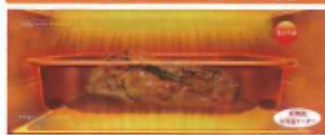

グリル庫内の温度差を少なくして
焼きムラを抑制、中までしっかり火を
通してきれいに美味しく焼き上げます！