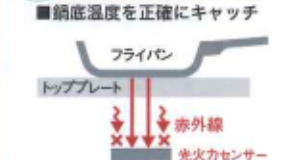

## HITACHI ビルトイン3口IH鉄・ステンレス対応

おいしく・  
きれいに焼ける  
「旨美焼き」&  
まるごと拭ける  
フラット庫内

60cm ☎26-02 HT-N9STF(S) **184,800**円(税込) 工事費別途  
168,000円 税別

75cm ☎26-03 HT-N9STWF(S) **195,800**円(税込) 工事費別途  
178,000円 税別

## Panasonic ビルトイン3口IH鉄・ステンレス対応

天井もフラットな  
遠赤Wフラット  
ラックキンググリルで  
お手入れもラクラク

60cm ☎26-05 KZ-BN36S **198,000**円(税込) 工事費別途  
180,000円 税別

75cm ☎26-06 KZ-BN37S **209,000**円(税込) 工事費別途  
190,000円 税別

美味しさを支える  
「光火力センサー」

トッププレートの熱を拾わず、  
鍋底から出る赤外線ですばやく温度検知  
油の温度を一定に保てるから  
揚げ物調理も手軽でおいしく！