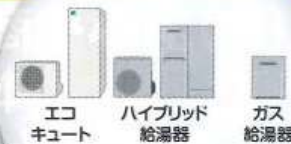

取り替え
できます！

HITACHI

370Lフルオートタイプ
BHP-FG37XU(本体)
BER-X1FH-T(無線LAN
アダプター付属リモコン)

¥479,600税別
436,000円[税別]

460Lフルオートタイプ
BHP-FG46XU(本体)
BER-X1FH-T(無線LAN
アダプター付属リモコン)

¥523,600税別
476,000円[税別]

CORONA

370Lフルオートタイプ
CHP-37AZ1
無線LAN対応
インターホンリモコン付

¥500,500税別
455,000円[税別]

460Lフルオートタイプ
CHP-46AZ1
無線LAN対応
インターホンリモコン付

¥547,800税別
498,000円[税別]